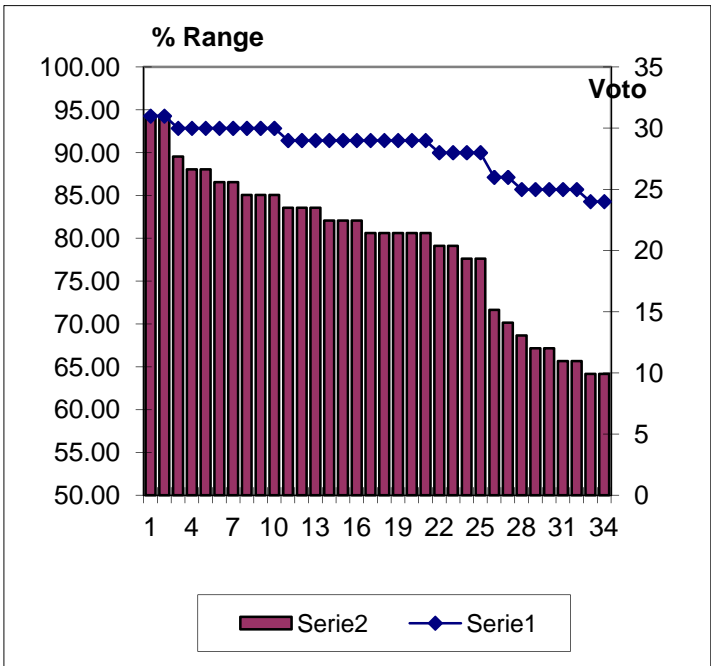

Sistemi Elettronici Embedded

Prova Test del 3/6/2014

e

Votazione Complessiva

Parte II

Matricola	Punteggio	% Range	Voto
3629684	63	94.03	31
3710193	63	94.03	31
3662551	60	89.55	30
3662517	59	88.06	30
3708224	59	88.06	30
3681240	58	86.57	30
3710203	58	86.57	30
3646953	57	85.07	30
3673573	57	85.07	30
3656886	57	85.07	30
3639100	56	83.58	29
3624227	56	83.58	29
3671692	56	83.58	29
3710225	55	82.09	29
3628308	55	82.09	29
3632389	55	82.09	29
3712832	54	80.60	29
3623721	54	80.60	29
3612378	54	80.60	29
3679733	54	80.60	29
3714692	54	80.60	29
3671571	53	79.10	28
3701469	53	79.10	28
3618343	52	77.61	28
3651331	52	77.61	28
3650044	48	71.64	26
3713251	47	70.15	26
3662858	46	68.66	25
3691096	45	67.16	25
3681657	45	67.16	25
3574265	44	65.67	25
3689314	44	65.67	25
3710324	43	64.18	24
3689424	43	64.18	24

Vedi pag. Segue per
Votazione complessiva

Max Punteggio conseguibile	67
Min Punteggio conseguibile	0
Range di punteggio	67